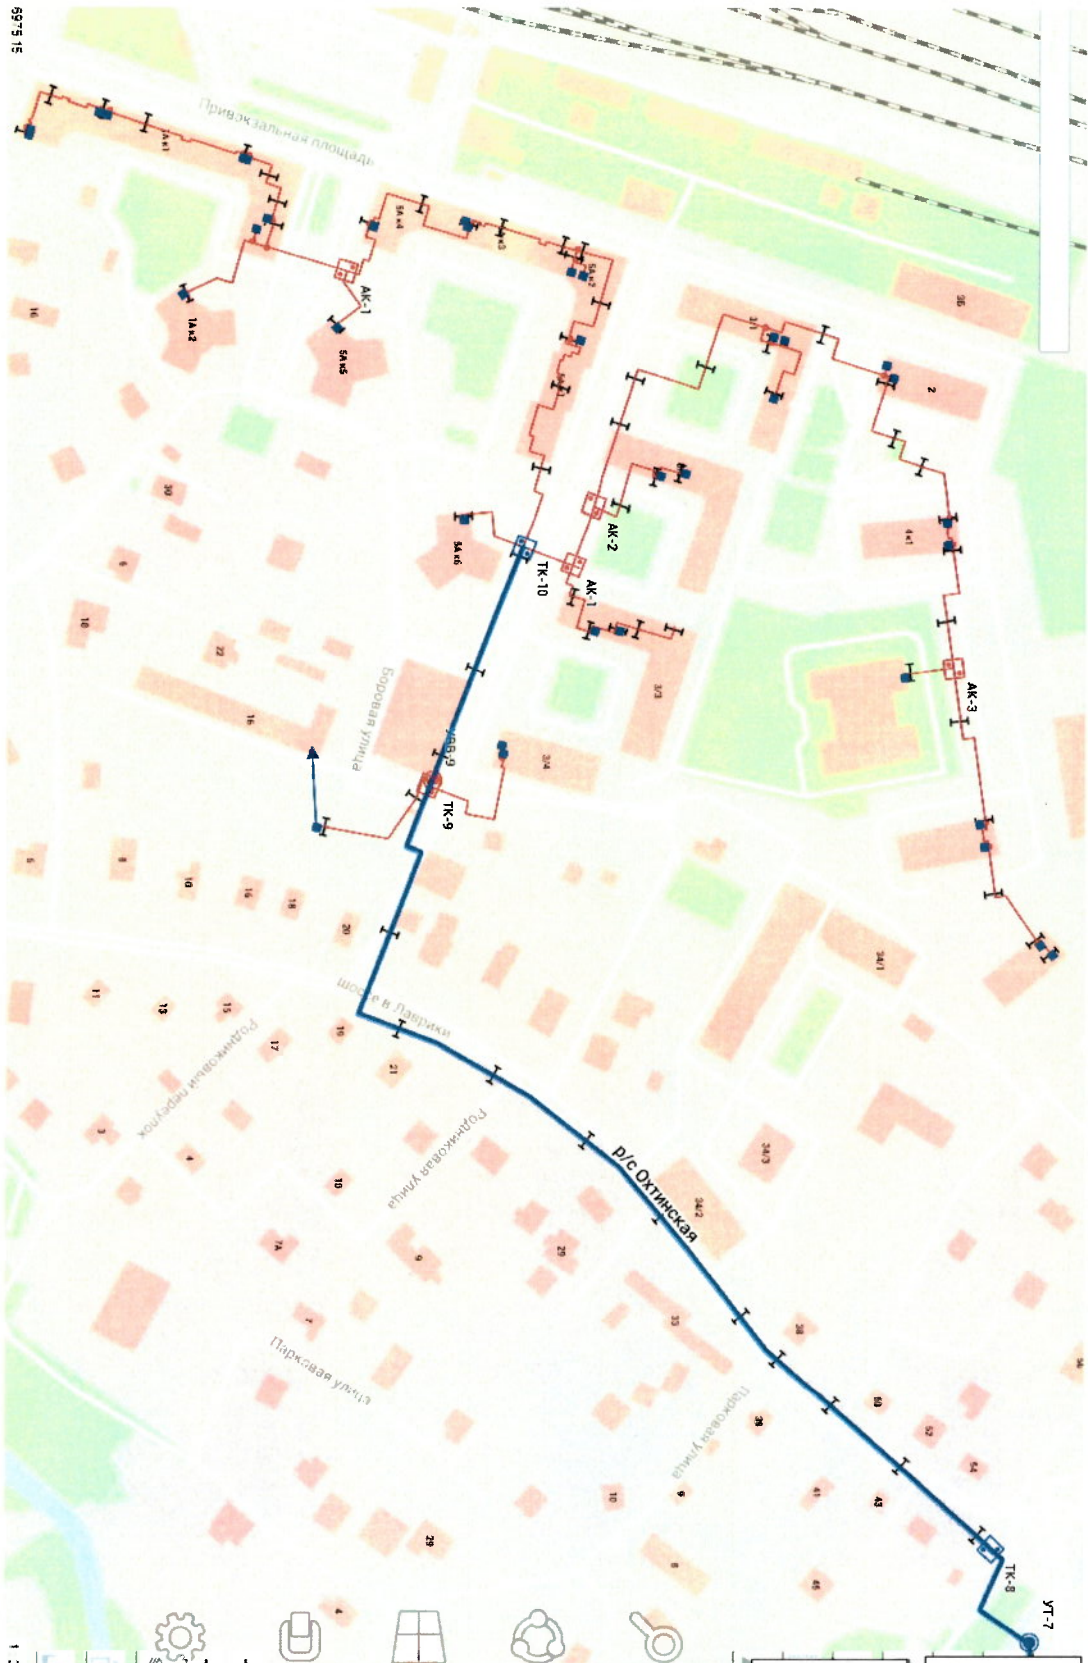

Зона испытаний на максимальную температуру теплоносителя тепловой распределительной сети Охтинская (конечный участок)

	Тепловые сети, принадлежащие АО «Теплосеть Санкт-Петербурга»
	Тепловые сети, принадлежащие ООО «Теплоэнерго» вводы абонентов

59°35'15"