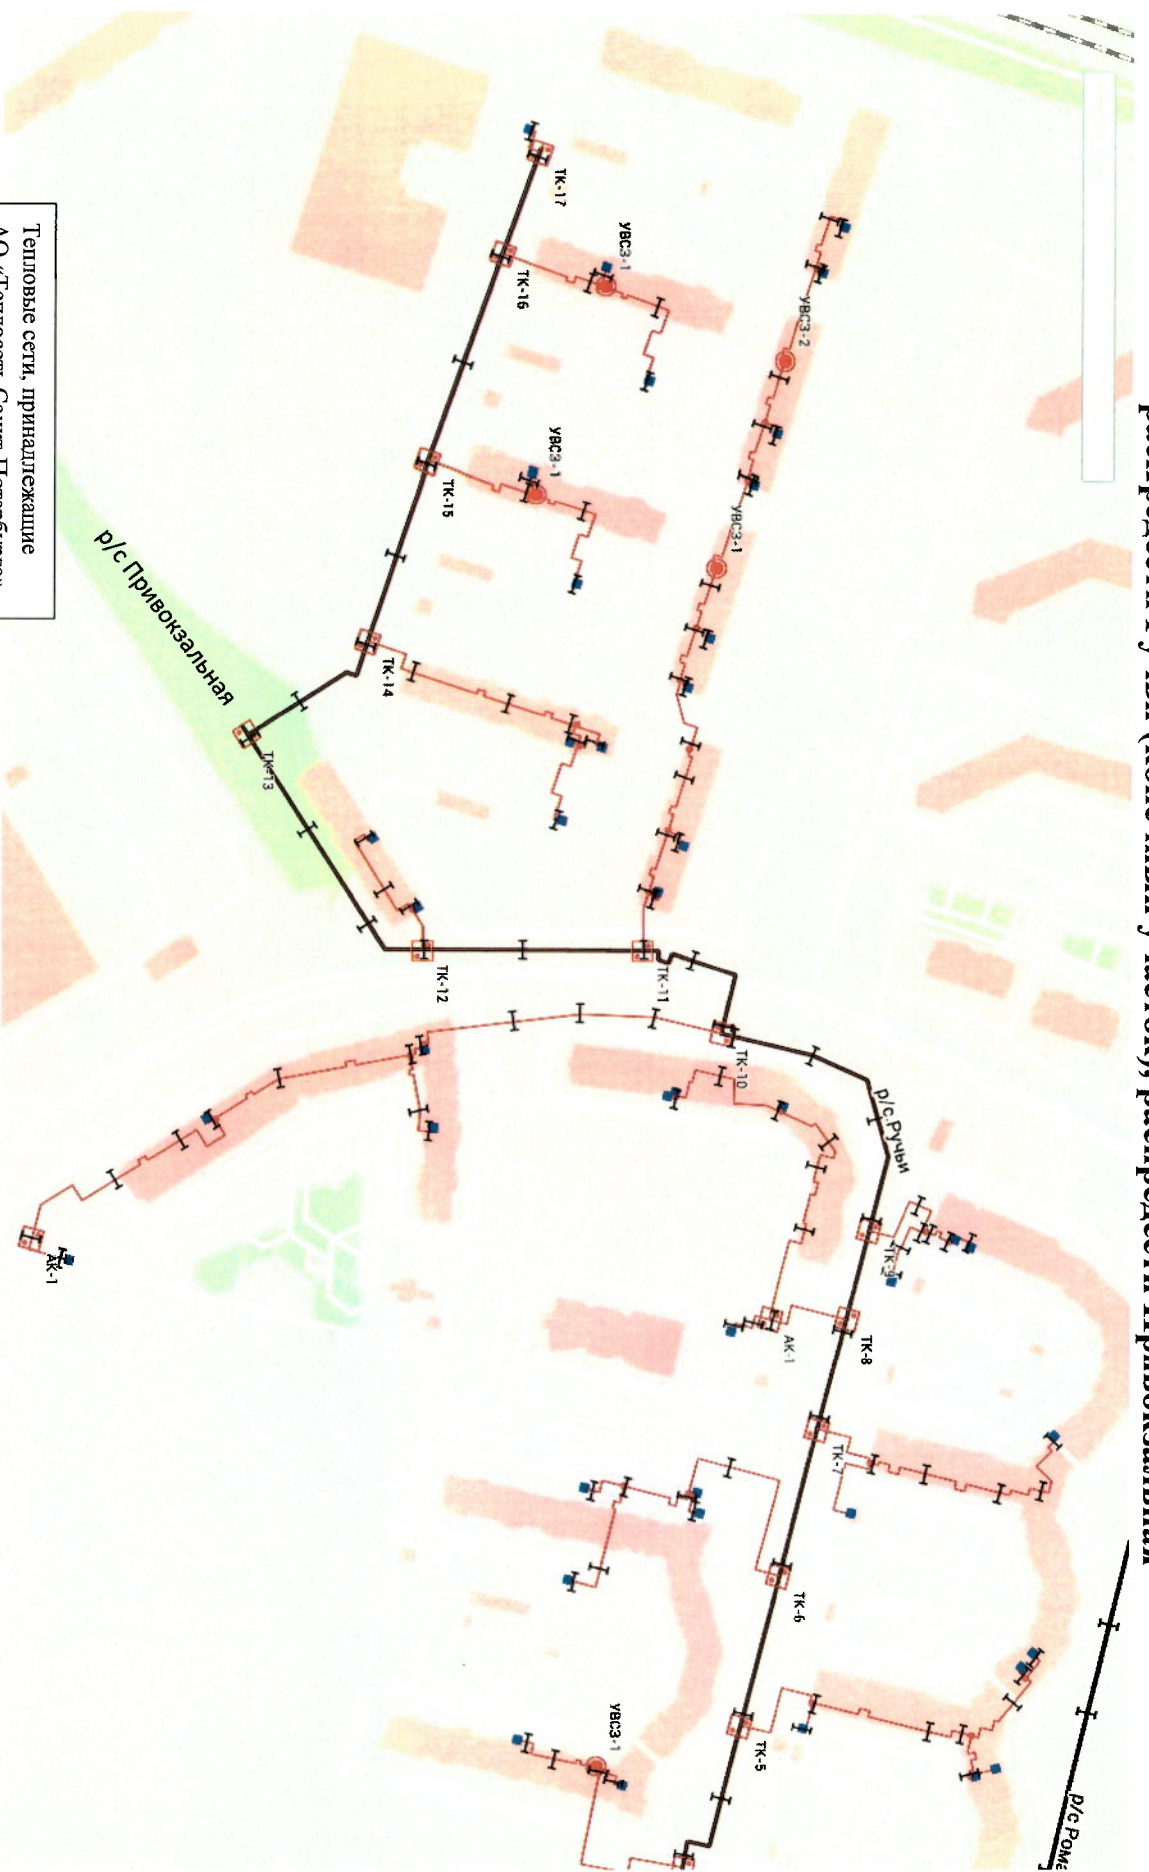

# Зона испытаний на максимальную температуру теплоносителя

## распределитель Ручьи (начальный участок), распределитель Романтика, распределитель Муринская

# Зона испытаний на максимальную температуру теплоносителя распределительной Ручьи (конечный участок), распределитель Привокзальная

**Зона испытаний на максимальную температуру теплоносителя  
участка тепломатристалли Ново-Девяткино от ТК-8 до ТК-11**

**Зона испытаний на максимальную температуру теплоносителя**

**тепловой распределитель Медвежий Стан (от ТК-13 т/м Ново-Девяткино до ТК-4) с тепловым вводом от ТК-4**