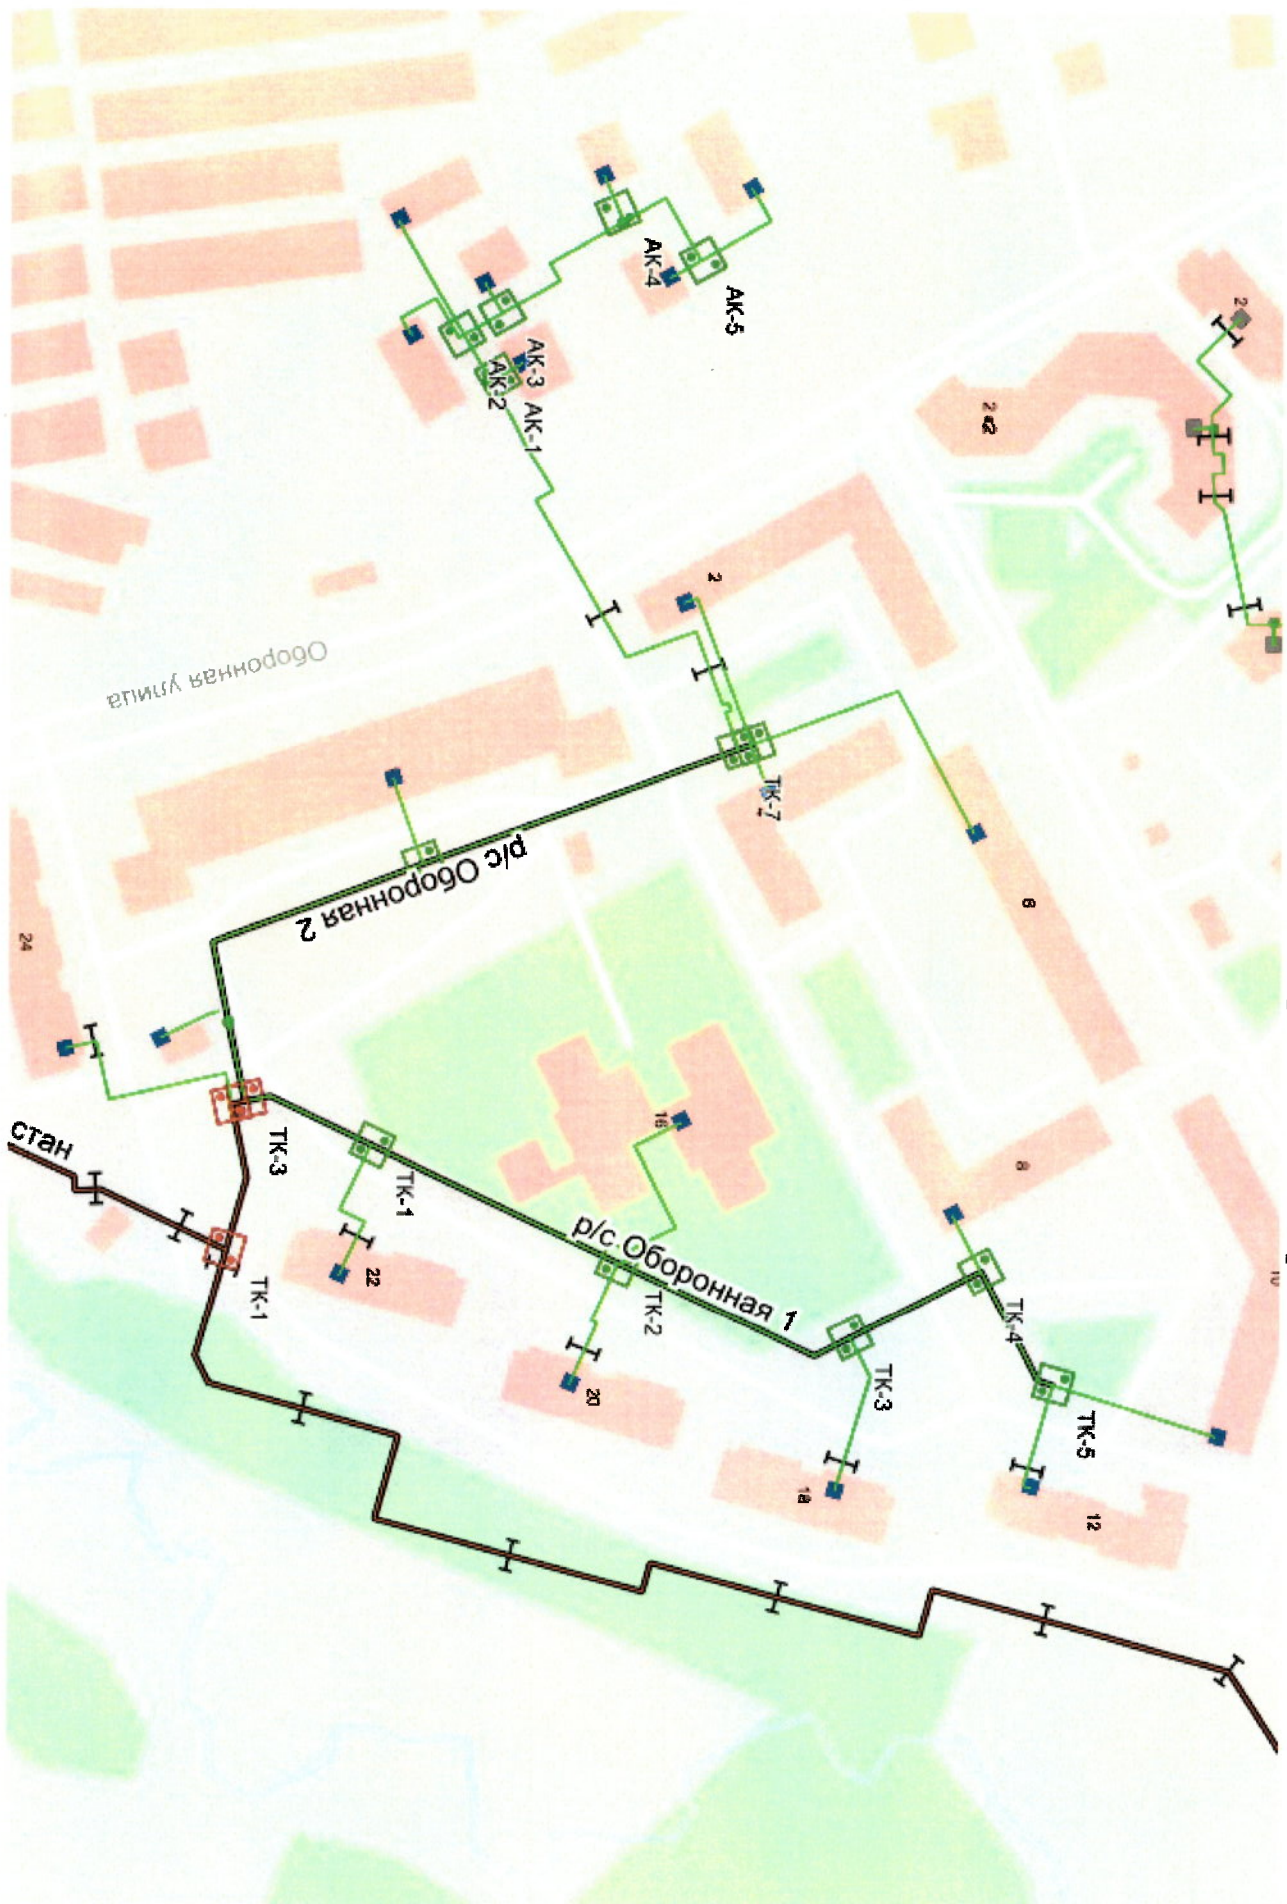

## распределитель Ручьи (начальный участок), распределитель Романтика, распределитель Муринская

# Зона испытаний на максимальную температуру теплоносителя распределительной Ручьи (конечный участок), распределитель Привокзальная

**Зона испытаний на максимальную температуру теплоносителя  
участка тепломатристалли Ново-Девяткино от ТК-8 до ТК-11**

**Зона испытаний на максимальную температуру теплоносителя**

**тепловой распределитель Медвежий Стан (от ТК-13 т/м Ново-Девяткино до ТК-4) с тепловым вводом от ТК-4**

**Зона испытаний на максимальную температуру теплоносителя  
тепловых распределителей Оборонная 1 и Оборонная 2**

**Зона испытаний на максимальную температуру теплоносителя  
тепловой распределительной Центральной (от ТК-4 р/с Медвежий Стан до ЦТП) с тепловыми вводами**