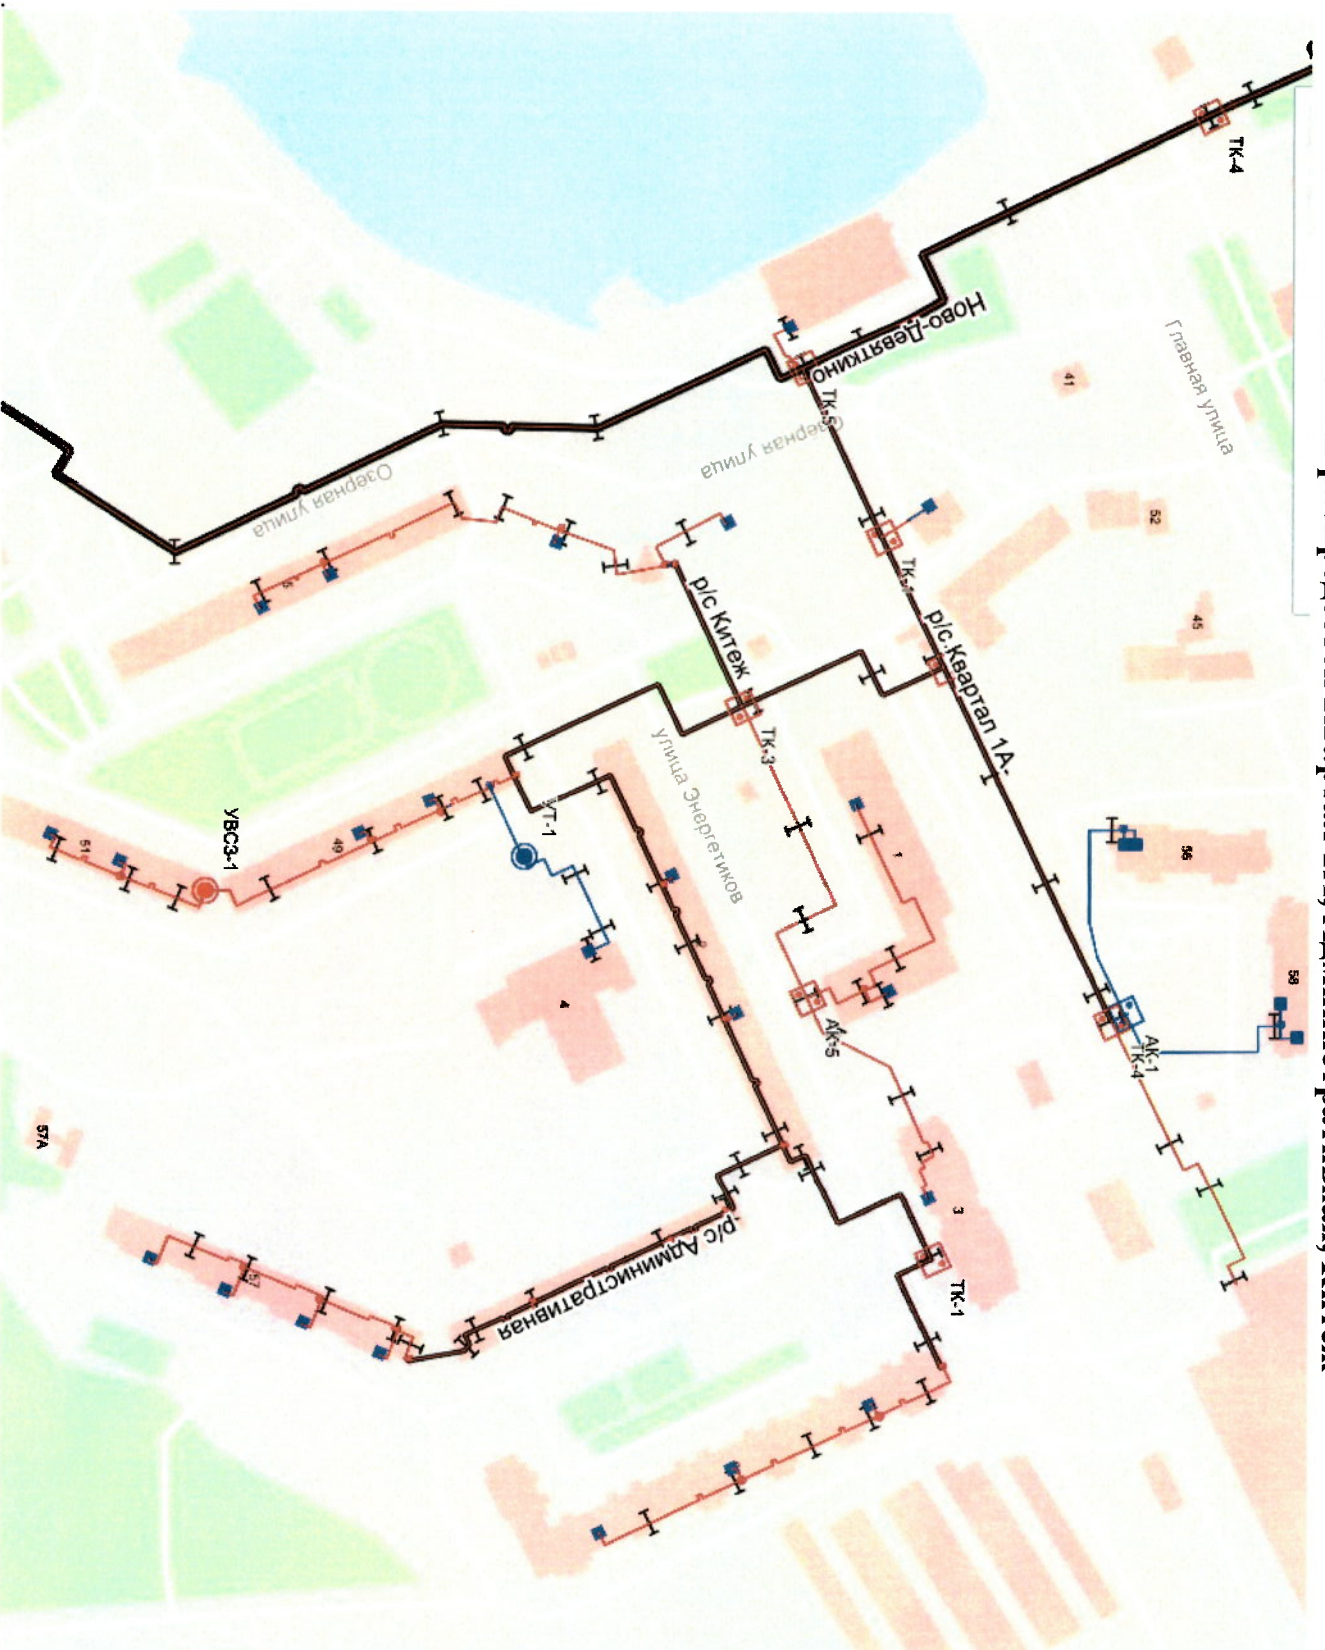

## распределитель Ручьи (начальный участок), распределитель Романтика, распределитель Муринская

# Зона испытаний на максимальную температуру теплоносителя распределительной Ручьи (конечный участок), распределитель Привокзальная

# Зона испытаний на максимальную температуру теплоносителя тепловой распределительной сети Охтинская (конечный участок)

	Тепловые сети, принадлежащие АО «Теплосеть Санкт-Петербурга»
	Тепловые сети, принадлежащие ООО «Теплоэнерго» вводы абонентов

59°35'15"

**Зона испытаний на максимальную температуру теплоносителя  
тепловых распределителей Квартал 1А, Административная, Китеж**

**Зона испытаний на максимальную температуру теплоносителя  
тепловой распределительной сети Квартал 1**