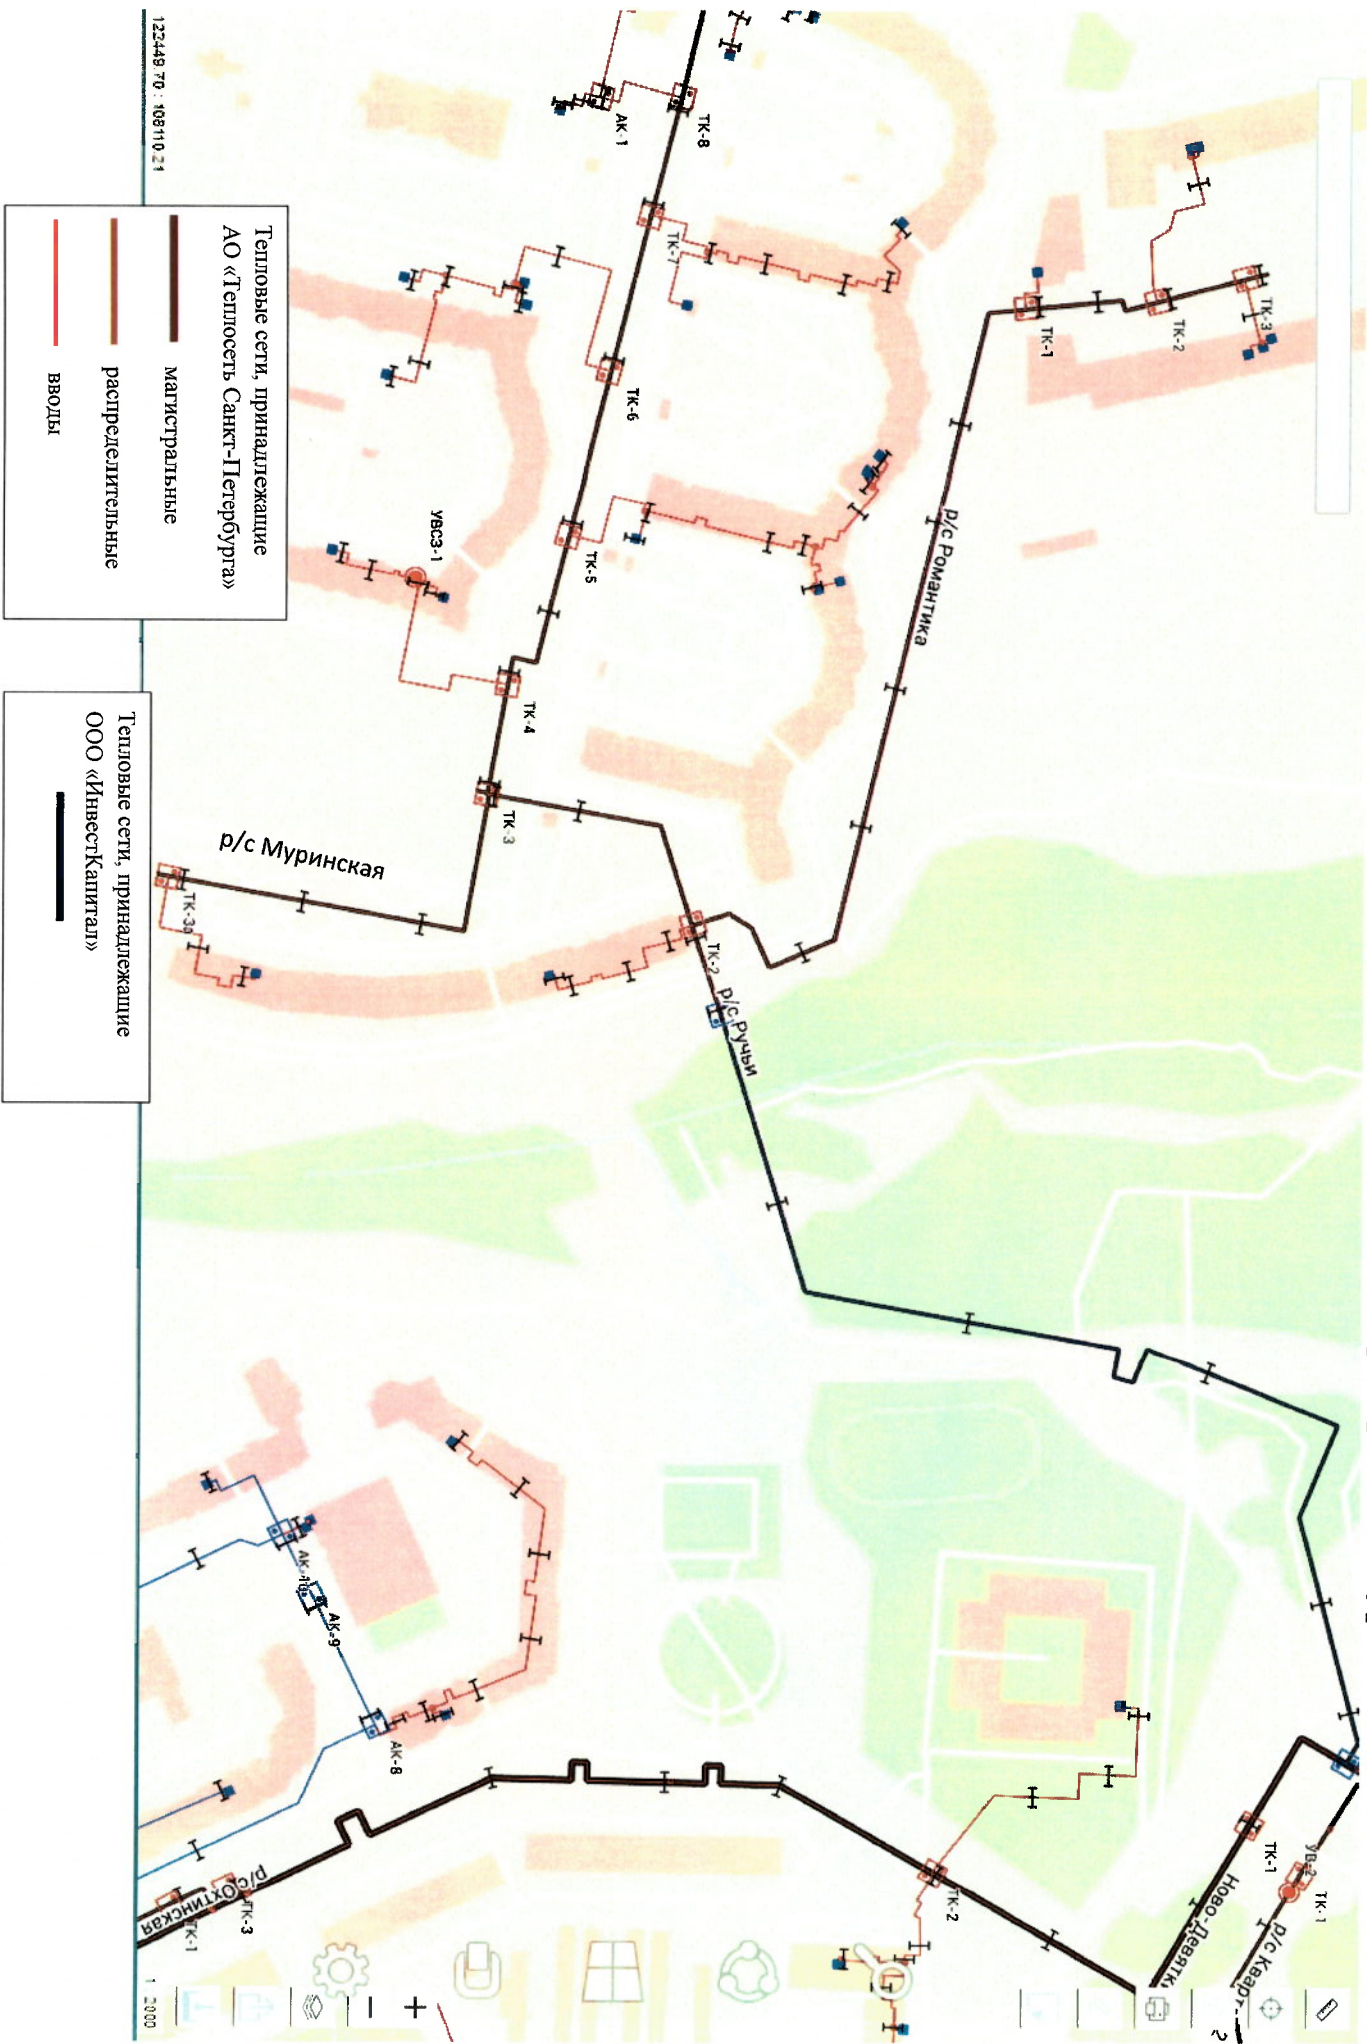

# Зона испытаний на максимальную температуру теплоносителя

## распределитель Ручьи (начальный участок), распределитель Романтика, распределитель Муринская

# Зона испытаний на максимальную температуру теплоносителя распределительной Ручьи (конечный участок), распределитель Привокзальная

**Зона испытаний на максимальную температуру теплоносителя  
участка тепломатристалли Ново-Девяткино от ТК-8 до ТК-11**

**Зона испытаний на максимальную температуру теплоносителя**

**тепловой распределитель Медвежий Стан (от ТК-13 т/м Ново-Девяткино до ТК-4) с тепловым вводом от ТК-4**