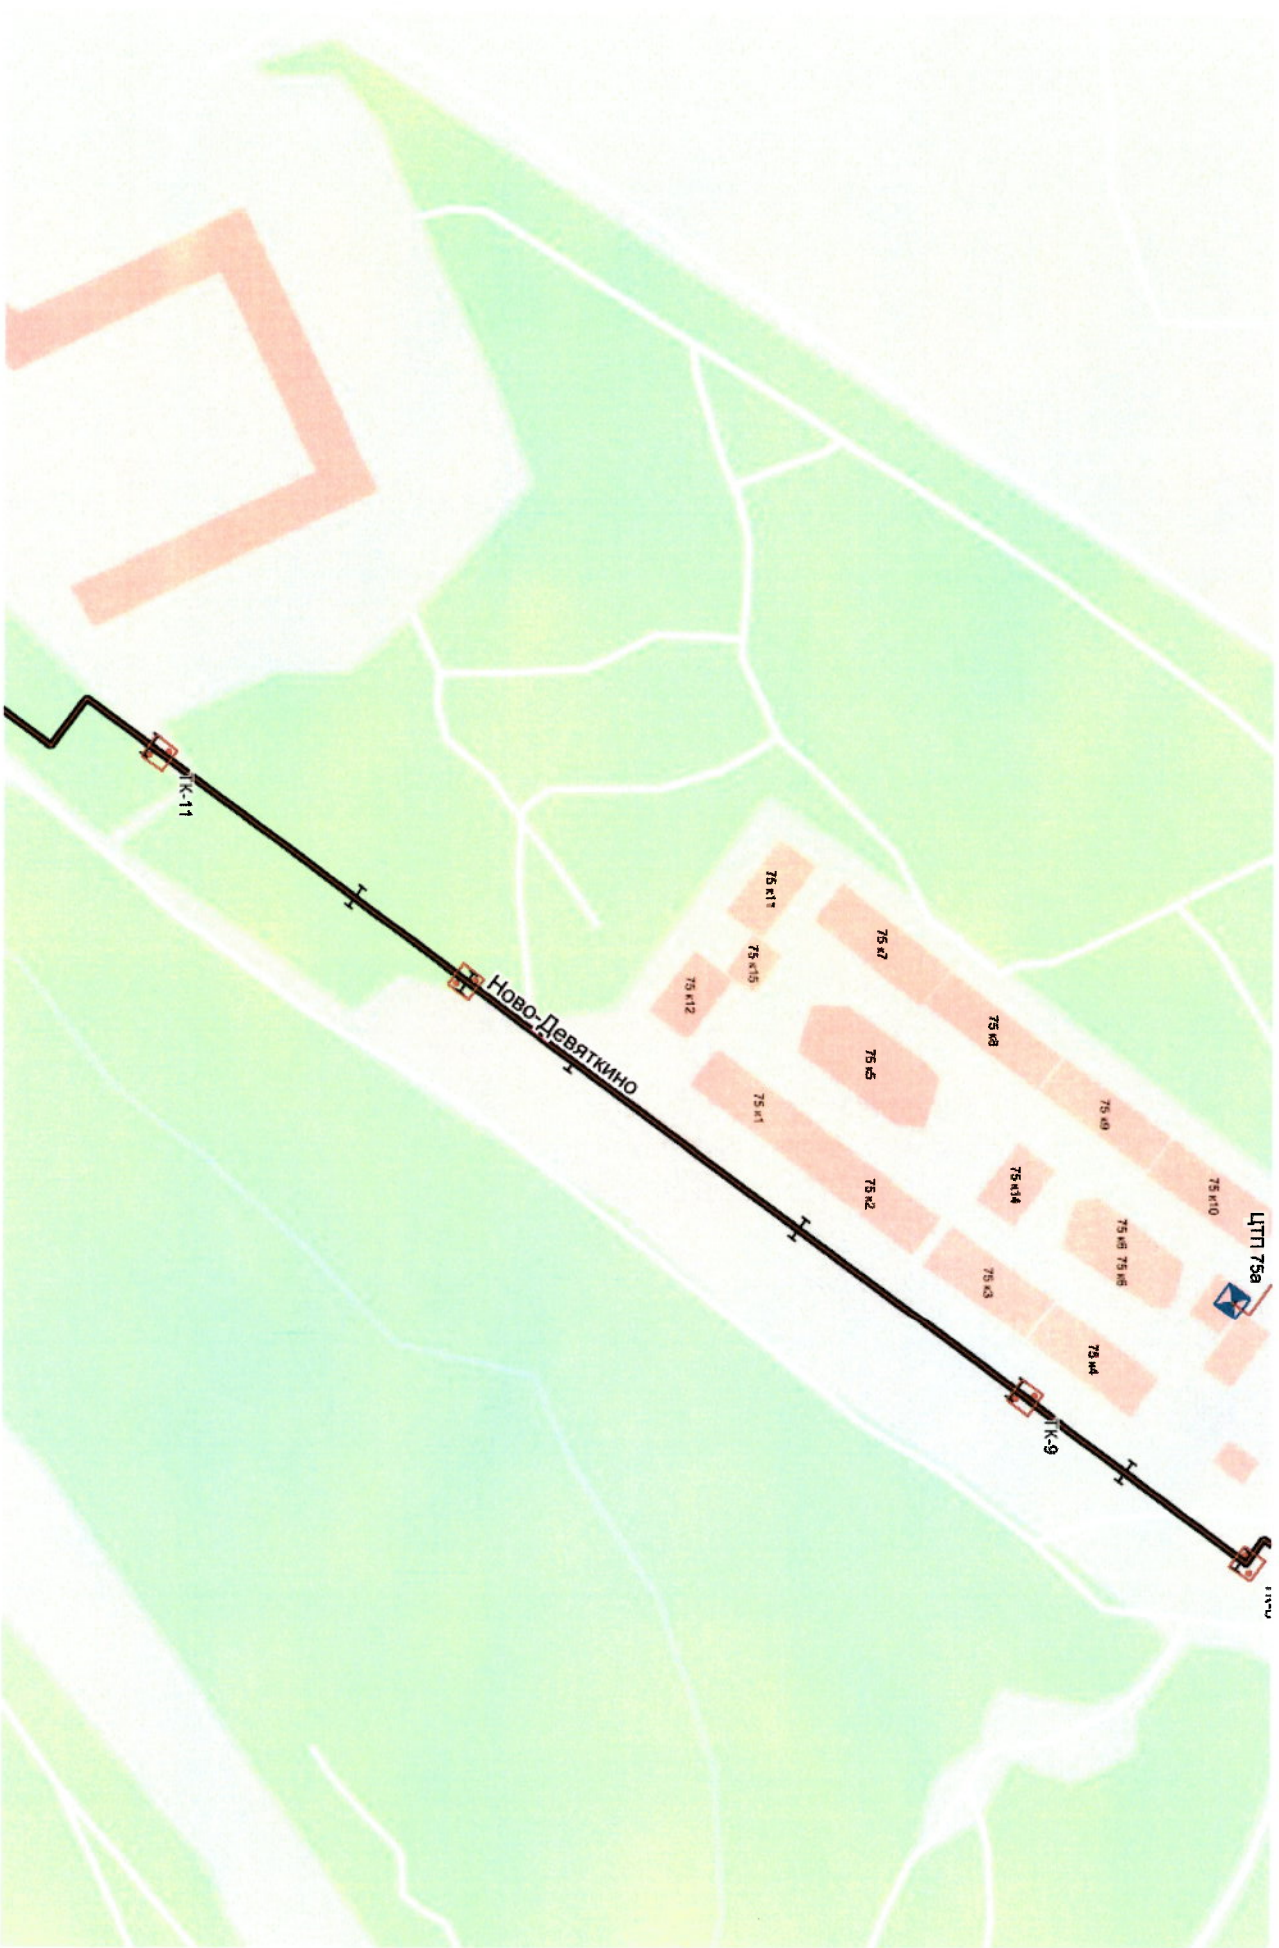

## распределитель Ручьи (начальный участок), распределитель Романтика, распределитель Муринская

59°35'15"

**Зона испытаний на максимальную температуру теплоносителя  
тепловых распределителей Квартал 1А, Административная, Китеж**

**Зона испытаний на максимальную температуру теплоносителя  
тепловой распределительной сети Квартал 1**

**Зона испытаний на максимальную температуру теплоносителя  
участка тепломатристалли Ново-Девяткино от ТК-8 до ТК-11**

**Зона испытаний на максимальную температуру теплоносителя**

**тепловой распределитель Медвежий Стан (от ТК-13 т/м Ново-Девяткино до ТК-4) с тепловым вводом от ТК-4**