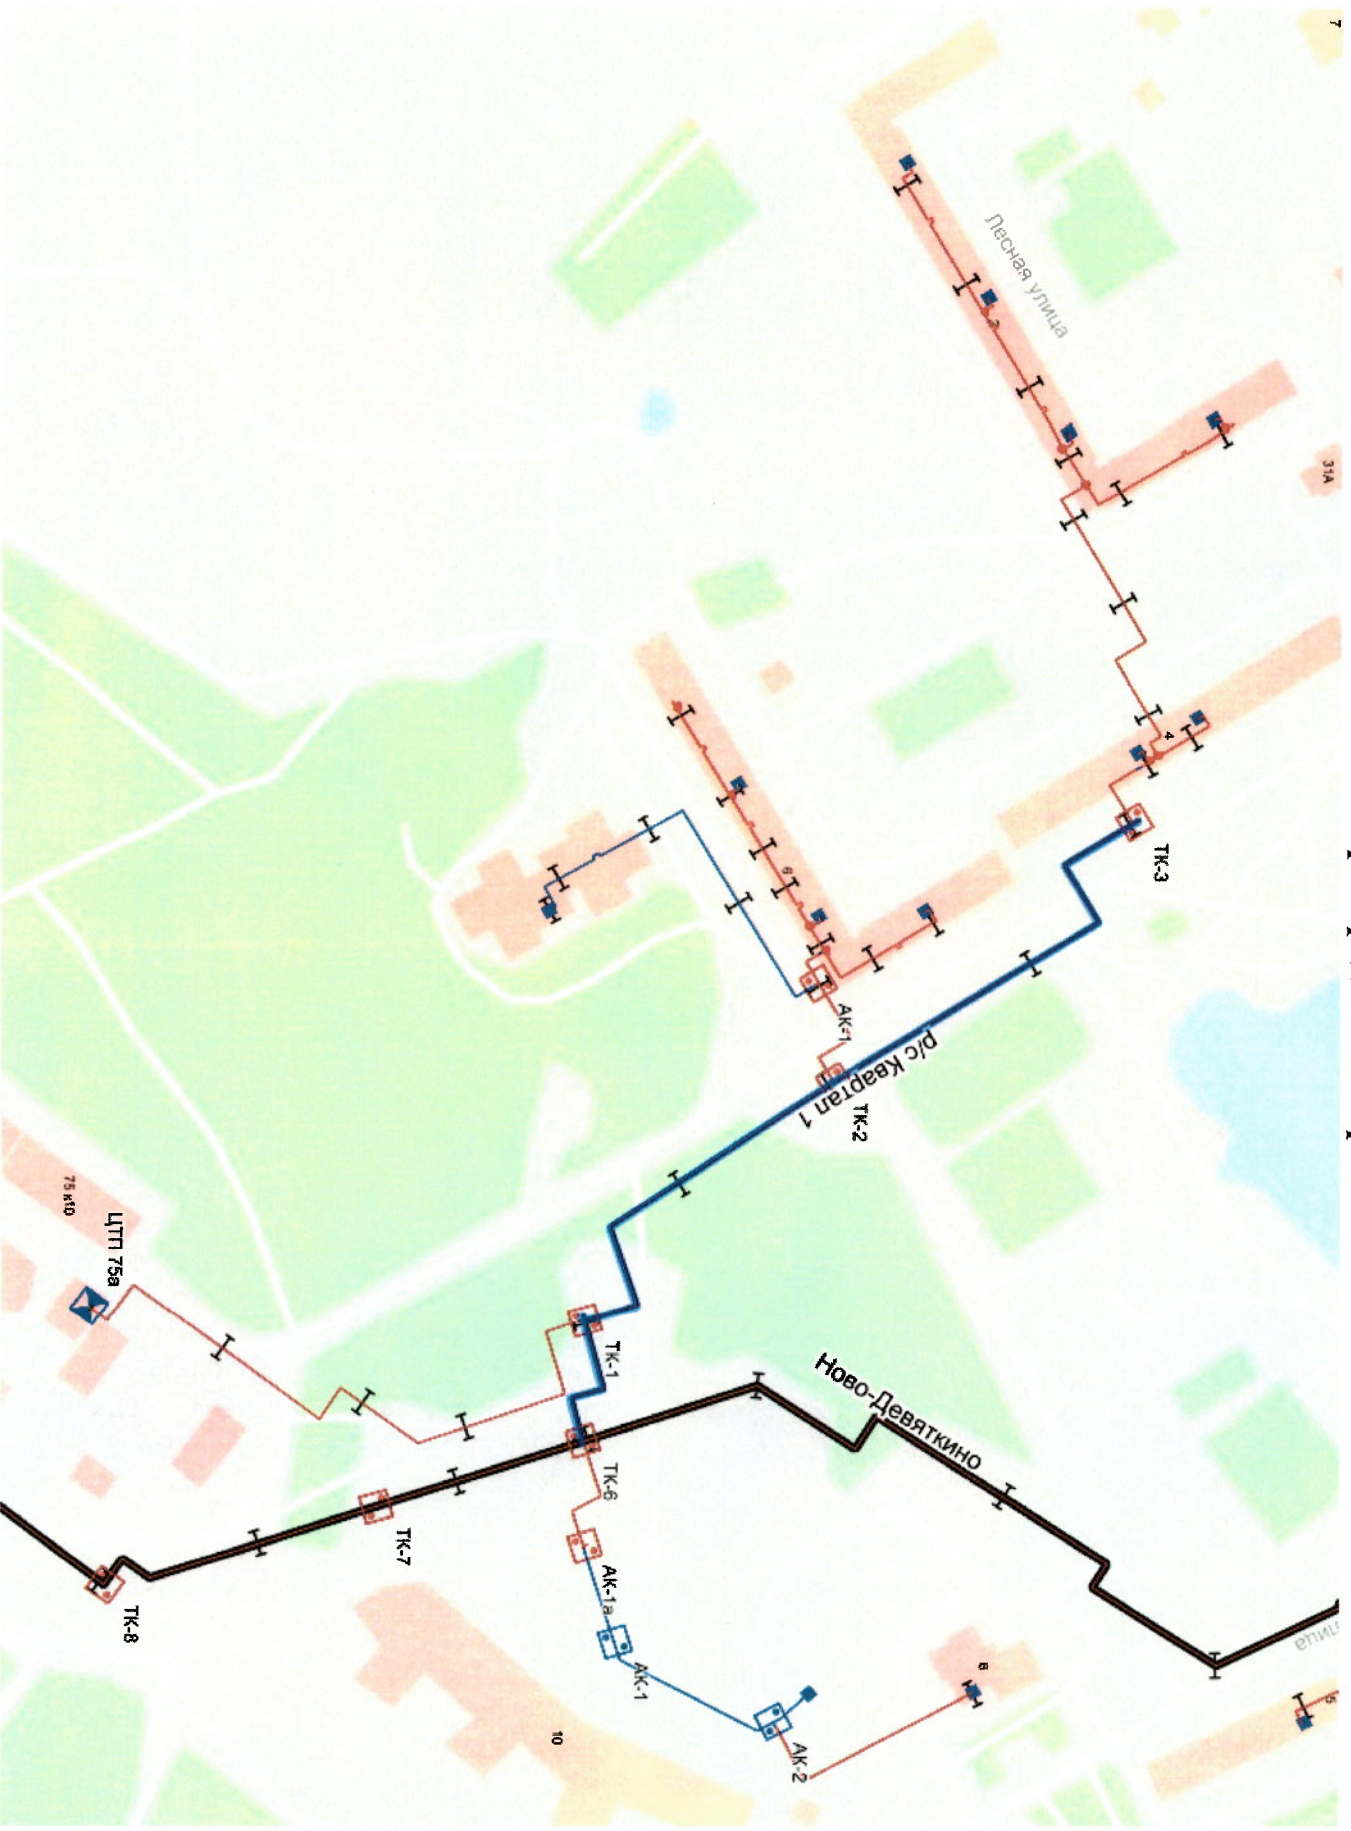

## распределитель Ручьи (начальный участок), распределитель Романтика, распределитель Муринская

# Зона испытаний на максимальную температуру теплоносителя распределительной Ручьи (конечный участок), распределитель Привокзальная

# Зона испытаний на максимальную температуру теплоносителя тепловой распределительной сети Охтинская (конечный участок)

	Тепловые сети, принадлежащие АО «Теплосеть Санкт-Петербурга»
	Тепловые сети, принадлежащие ООО «Теплоэнерго» вводы абонентов

**Зона испытаний на максимальную температуру теплоносителя  
участка тепломатристалли Ново-Девяткино от ТК-8 до ТК-11**

**Зона испытаний на максимальную температуру теплоносителя**

**тепловой распределитель Медвежий Стан (от ТК-13 т/м Ново-Девяткино до ТК-4) с тепловым вводом от ТК-4**