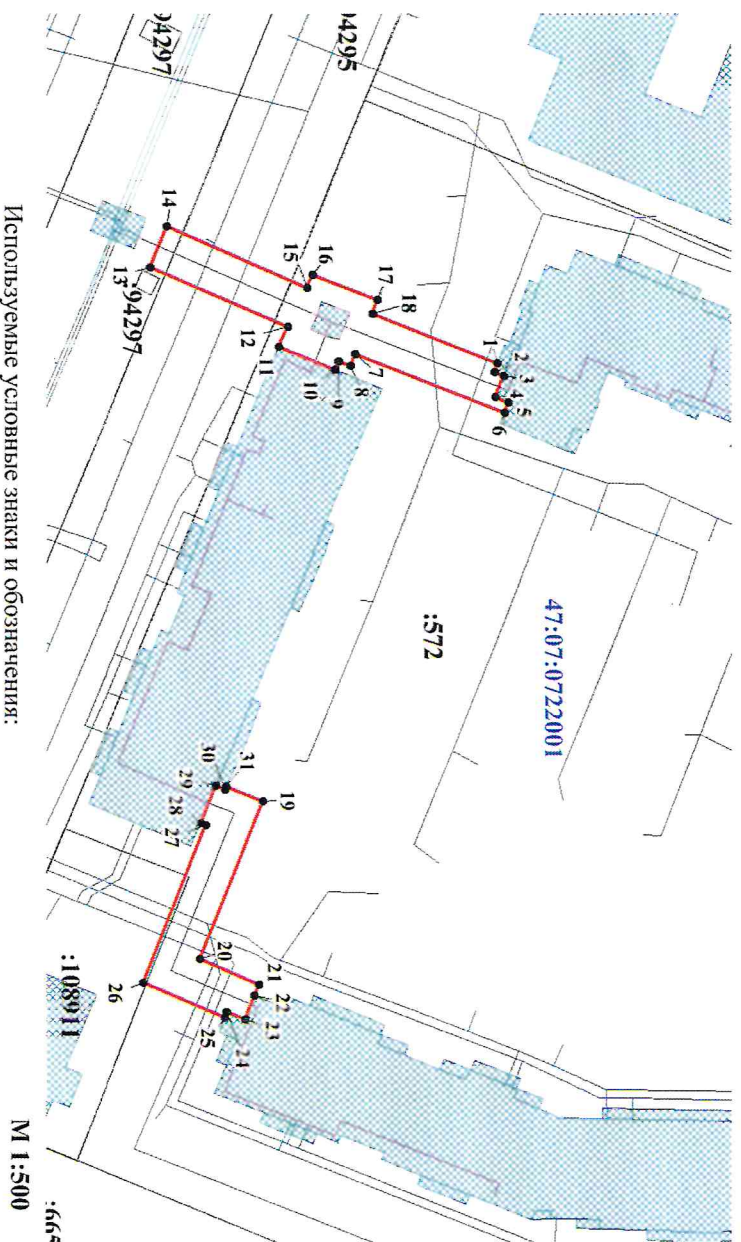

**Приложение к постановлению
администрации муниципального образования
«Муринское городское поселение»
Всеволожского муниципального района
Ленинградской области
от _____ № _____**

**Граница охранной зоны тепловой сети
Ленинградская область, Всеволожский муниципальный район, Муринское городское поселение, город Мурино, участок 30**

План границ объекта

Площадь охранной зоны: 588 кв.м
МСК 47 зона 2

Номер	X	Y	Номер	X	Y
1	449 132,79	2 221 313,90	19	449 100,40	2 221 374,64
2	449 132,33	2 221 315,16	20	449 091,76	2 221 396,61
3	449 133,61	2 221 315,68	21	449 099,97	2 221 400,12
4	449 132,44	2 221 318,59	22	449 099,31	2 221 401,63
5	449 134,31	2 221 319,38	23	449 098,00	2 221 404,90
6	449 133,76	2 221 320,75	24	449 095,55	2 221 403,98
7	449 113,15	2 221 312,65	25	449 095,29	2 221 404,66
8	449 112,53	2 221 314,29	26	449 084,02	2 221 399,88
9	449 110,94	2 221 313,65	27	449 092,60	2 221 377,92
10	449 110,43	2 221 314,87	28	449 091,88	2 221 377,62
11	449 102,62	2 221 311,63	29	449 094,03	2 221 372,42
12	449 103,88	2 221 308,90	30	449 095,28	2 221 372,94
13	449 084,97	2 221 300,73	31	449 095,42	2 221 372,59
14	449 087,20	2 221 295,09	19	449 100,40	2 221 374,64
15	449 106,51	2 221 303,49			
16	449 107,32	2 221 301,72			
17	449 116,17	2 221 305,11			
18	449 115,53	2 221 307,13			
1	449 132,79	2 221 313,90			

Используемые условные знаки и обозначения:

-  - граница охранной зоны;
-  1 - обозначение характерных точек границы охранной зоны;
-  47:07:0722001 - граница и номер кадастрового квартала;
-  :903 - граница и номер земельного участка, сведения о котором содержатся в ЕГРН
-  - граница населенного пункта
-  - ось тепловой сети с кадастровым номером 47:07:0722001:80397
-  - объект капитального строительства, сведения о котором содержатся в ЕГРН