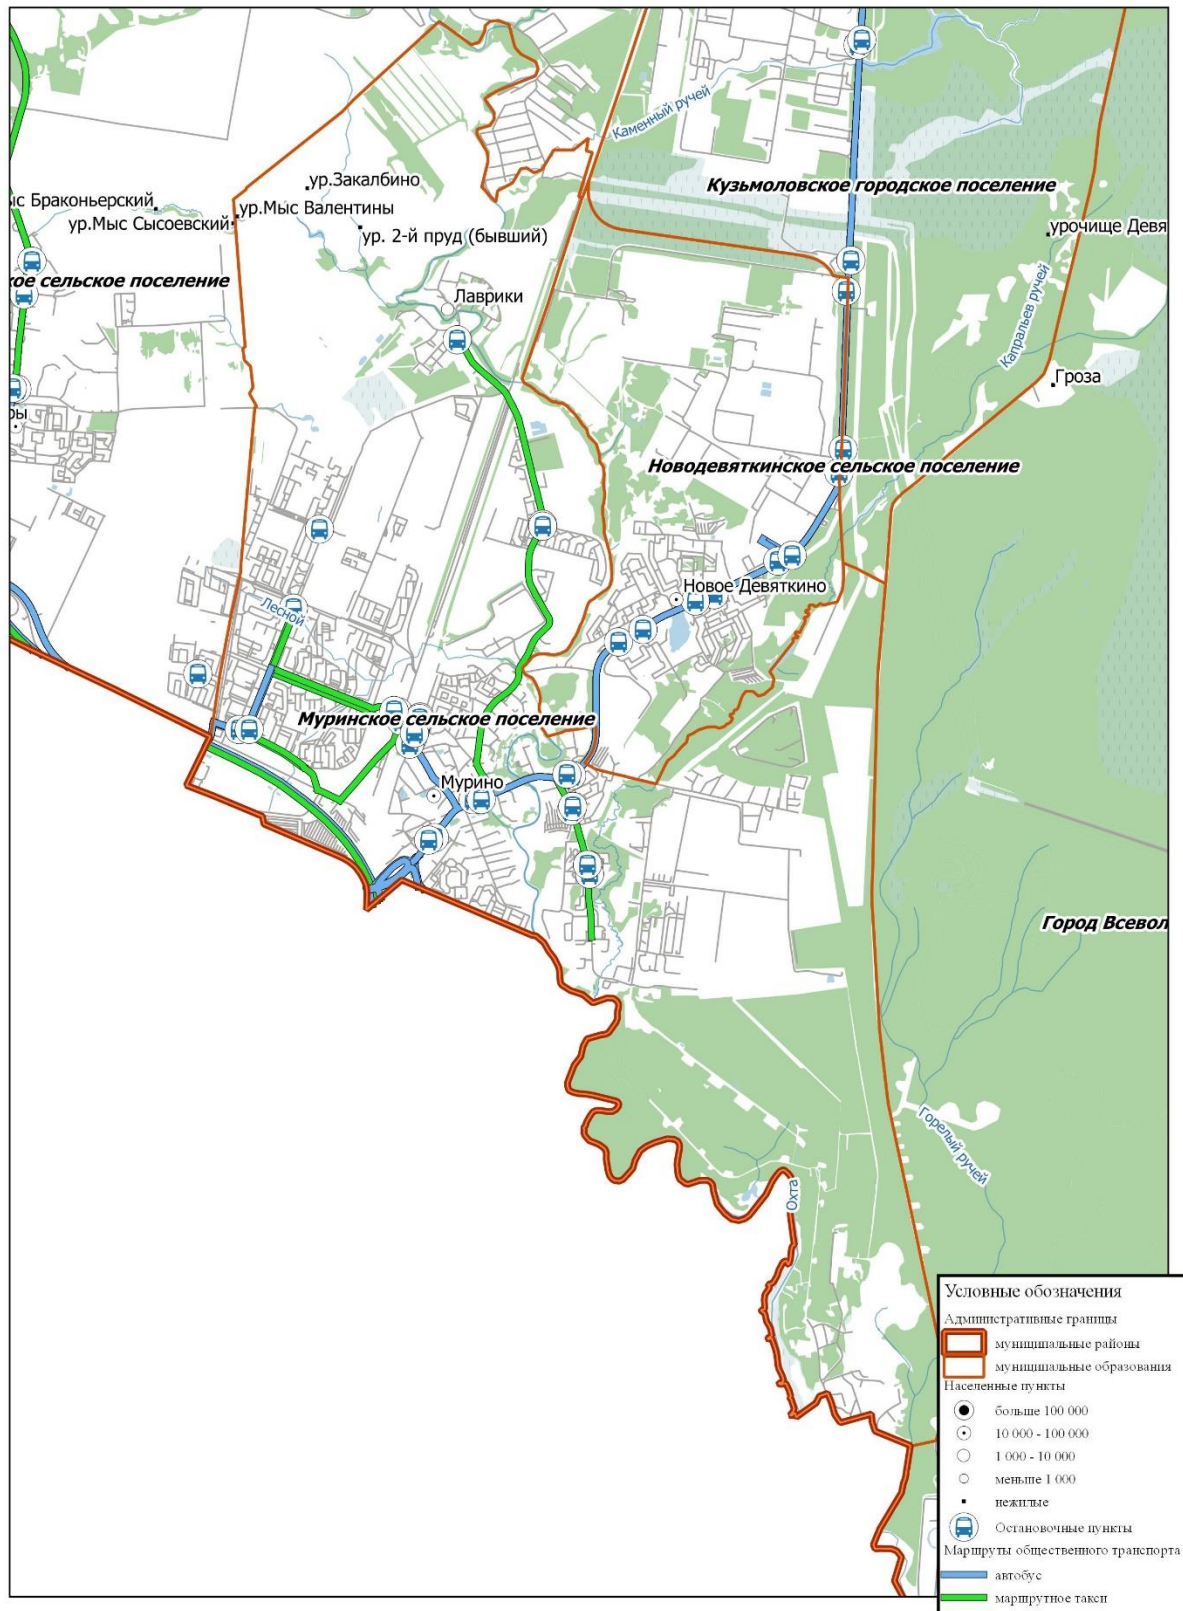

Приложение Г

Карта-схема маршрутов общественного транспорта на территории МО «Муринское сельское поселение»

Карта-схема движения маршрутов автобусного транспорта - Муринское сельское поселение Ленинградской области