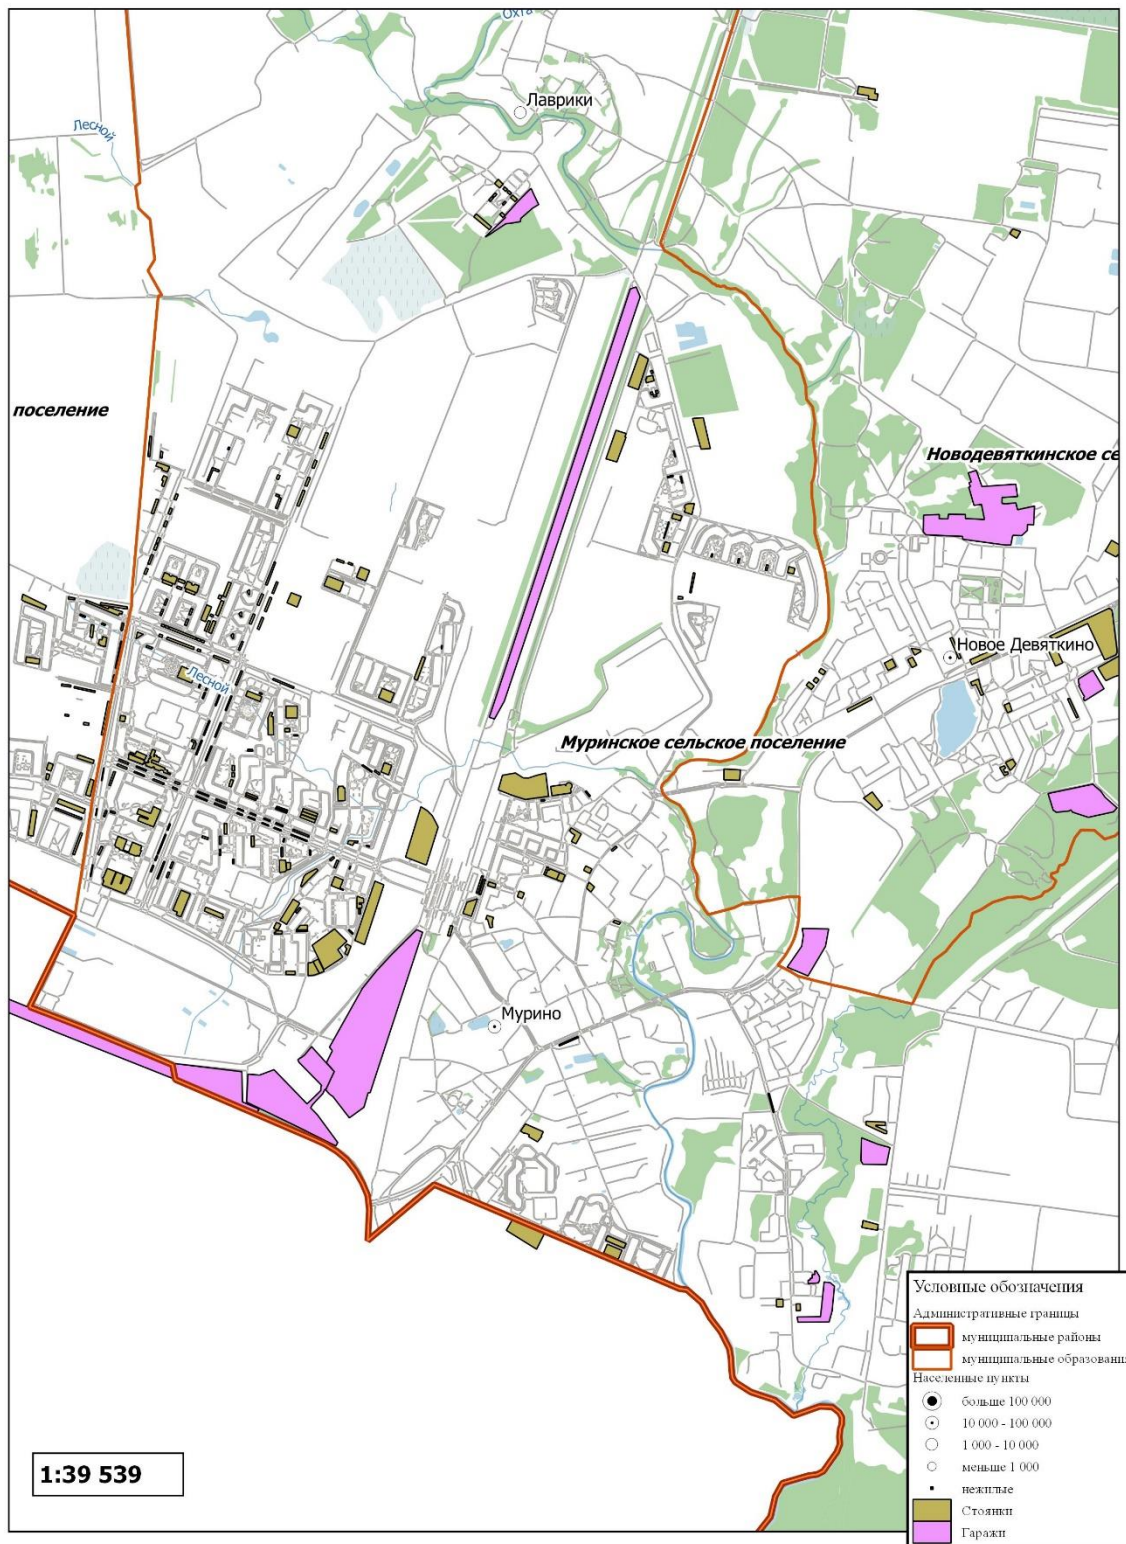

Приложение Е

Карта-схема парковочного пространства на территории МО «Муринское сельское поселение»

Карта-схема парковочного пространства - Муринское сельское поселение Ленинградской области