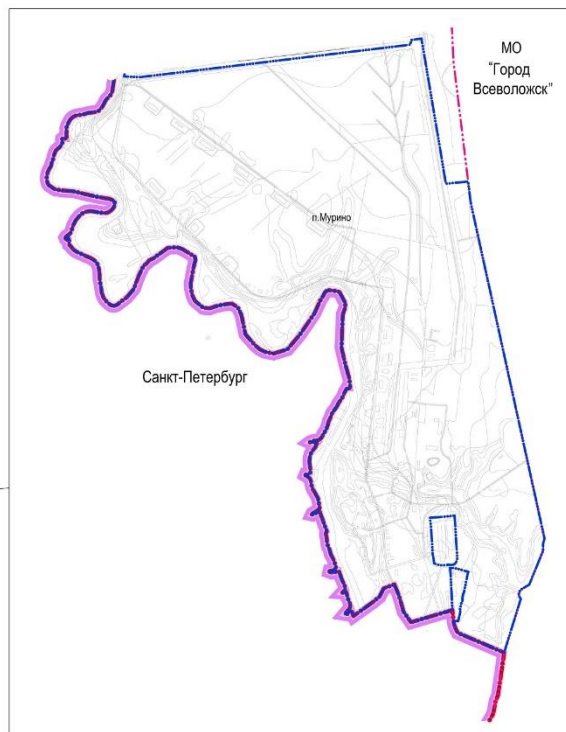

Приложение А

Границы поселений МО «Муринское сельское поселение»

ИЗМЕНЕНИЯ В ГЕНЕРАЛЬНЫЙ ПЛАН МУНИЦИПАЛЬНОГО ОБРАЗОВАНИЯ "МУРИНСКОЕ СЕЛЬСКОЕ ПОСЕЛЕНИЕ"
ВСЕВОЛОЖСКОГО МУНИЦИПАЛЬНОГО РАЙОНА ЛЕНИНГРАДСКОЙ ОБЛАСТИ

Карта границ населенных пунктов

Перечень земельных участков, включаемых в границы населенного пункта поселок Мурино

УСЛОВНЫЕ ОБОЗНАЧЕНИЯ

Границы:

- Ленинградский край
- муниципальных районов Ленинградской области
- городов и сельских поселений
- населенных пунктов

масштаб 1:10 000