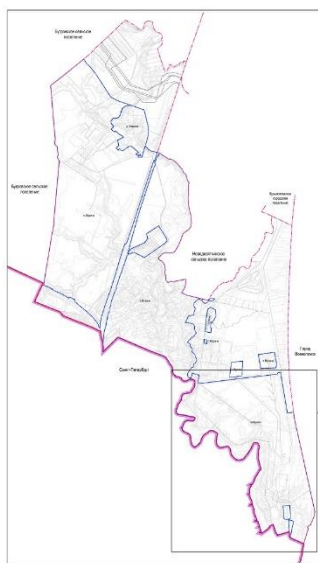

Приложение А

Границы поселений МО «Муринское сельское поселение»

ИЗМЕНЕНИЯ В ГЕНЕРАЛЬНЫЙ ПЛАН МУНИЦИПАЛЬНОГО ОБРАЗОВАНИЯ "МУРИНСКОЕ СЕЛЬСКОЕ ПОСЕЛЕНИЕ"
ВСЕВОЛОЖСКОГО МУНИЦИПАЛЬНОГО РАЙОНА ЛЕНИНГРАДСКОЙ ОБЛАСТИ

Карта границ населенных пунктов

Перечень земельных участков, включаемых в границы населенного пункта поселок Мурино

УСЛОВНЫЕ ОБОЗНАЧЕНИЯ

Границы:

- Ленинградский край
- муниципальных районов Ленинградской области
- городов и сельских поселений
- населенных пунктов

масштаб 1:10 000