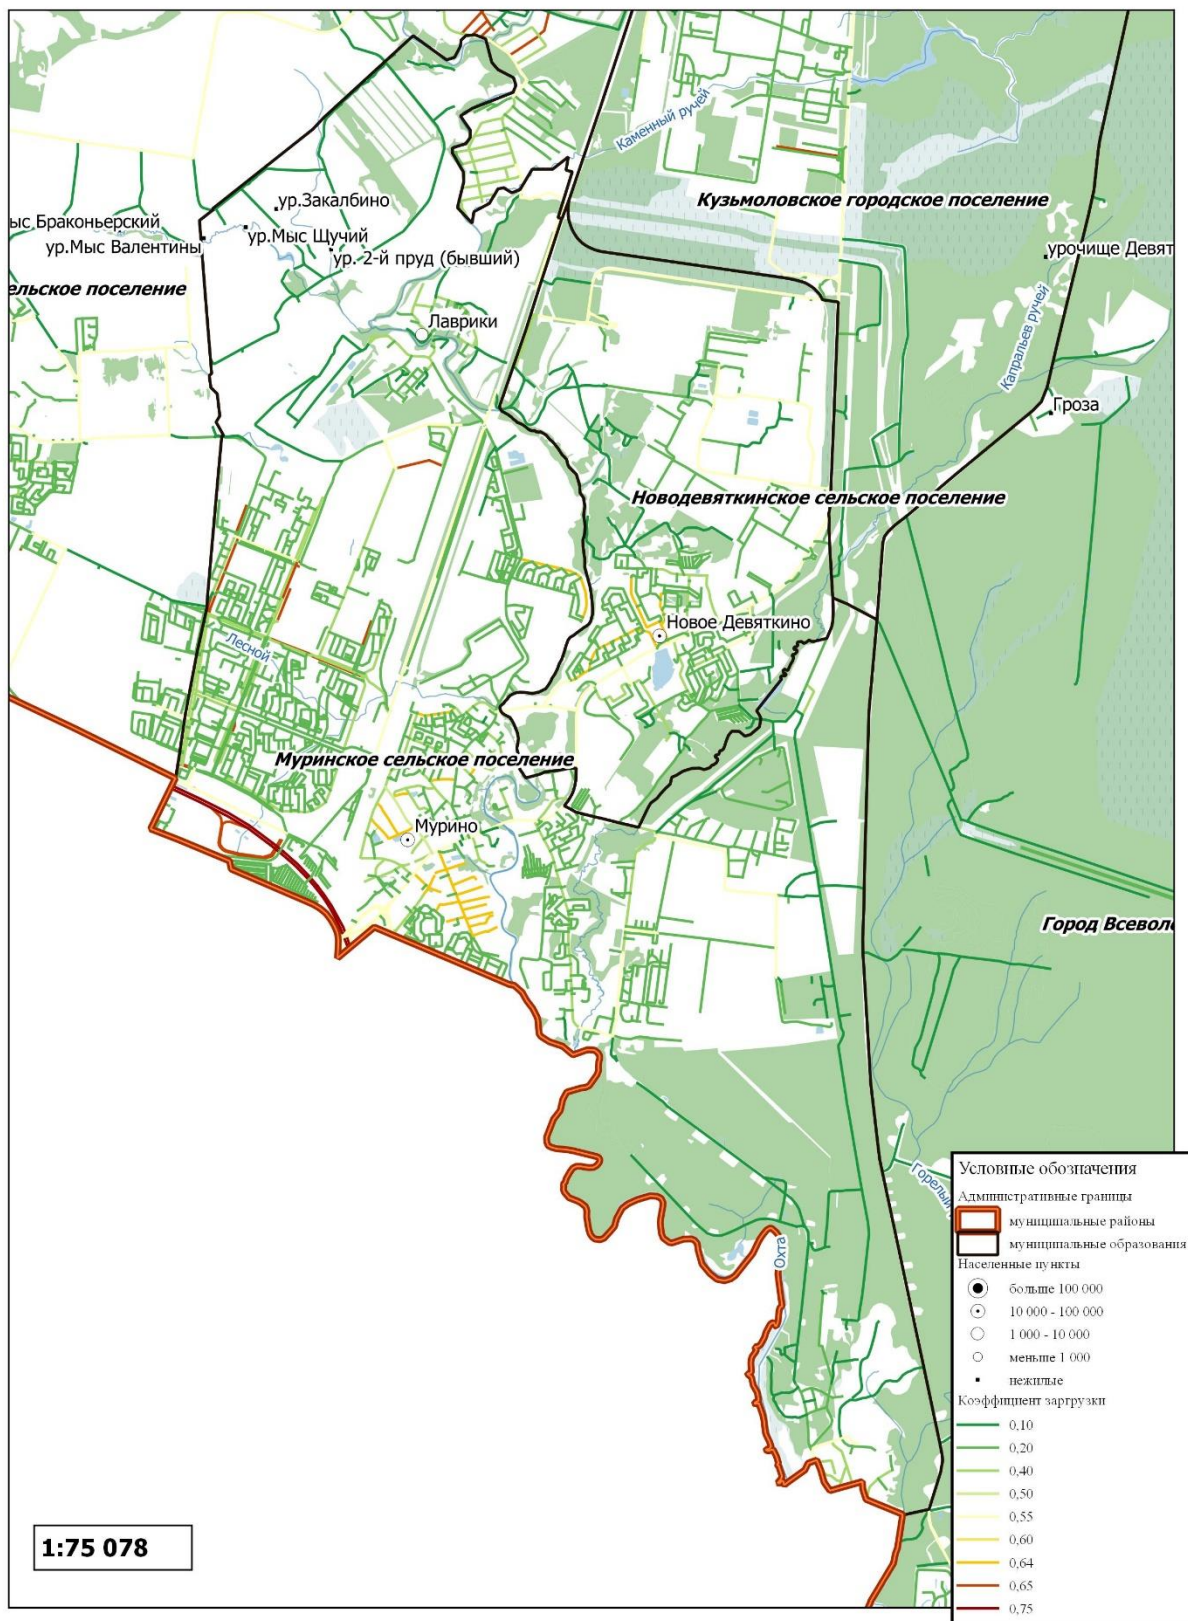

Приложение Ж

Карта-схема загрузки на УДС МО «Муринское сельское поселение»

Карта-схема загрузки УДС - Муринское сельское поселение Ленинградской области