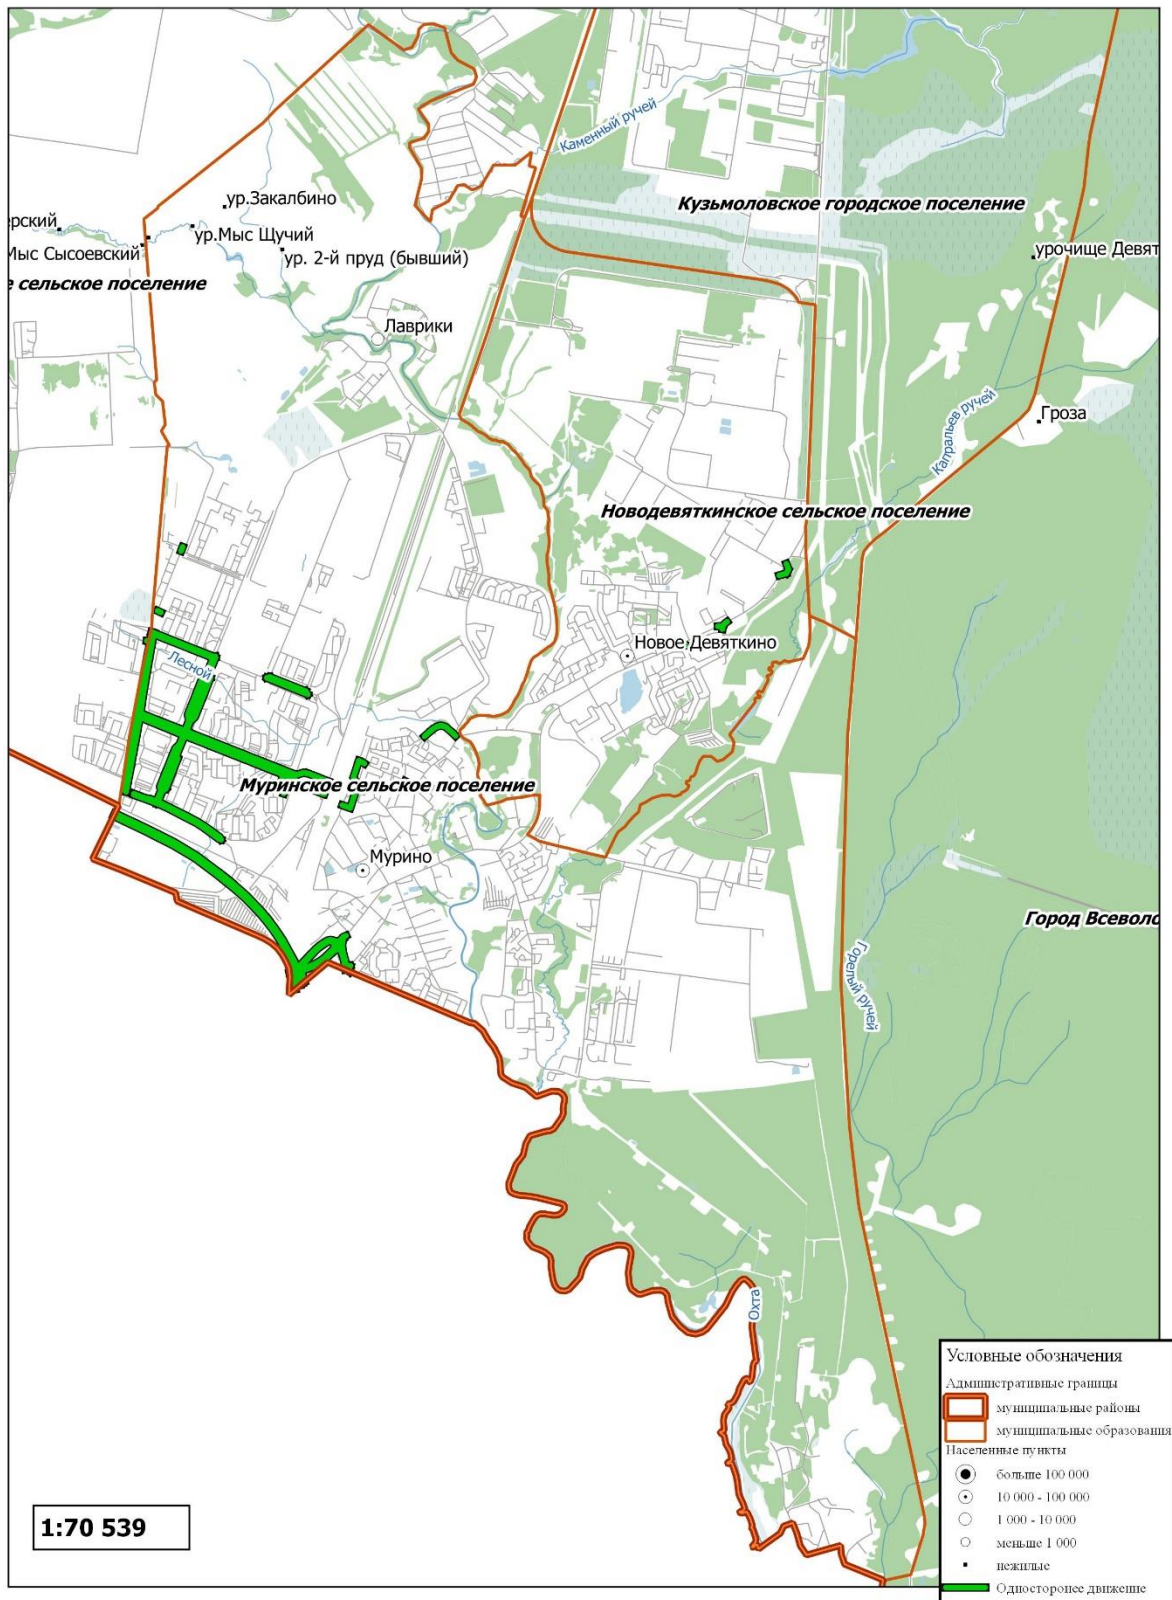

(итоговый)
Том 2

ПРИЛОЖЕНИЯ

Санкт-Петербург 2019

СОДЕРЖАНИЕ

Приложение А	3
Приложение Б	4
Приложение В.....	5
Приложение Г	6
Приложение Д.....	7
Приложение Е.....	8
Приложение Ж.....	9
Приложение З	10
Приложение И	11

УСЛОВНЫЕ ОБОЗНАЧЕНИЯ

Границы:

- Ленинградский край
- муниципальных районов Ленинградской области
- городов и сельских поселений
- населенных пунктов

масштаб 1:10 000

Приложение Б

Карта-схема мероприятий по развитию транспортной инфраструктуры согласно Генеральному плану МО «Муринское сельское поселение»

Приложение В

Карта-схема участков УДС с односторонним движением на территории МО
«Муринское сельское поселение»

Карта-схема участков дорог с односторонним движением - Муринское сельское
поселение Ленинградской области