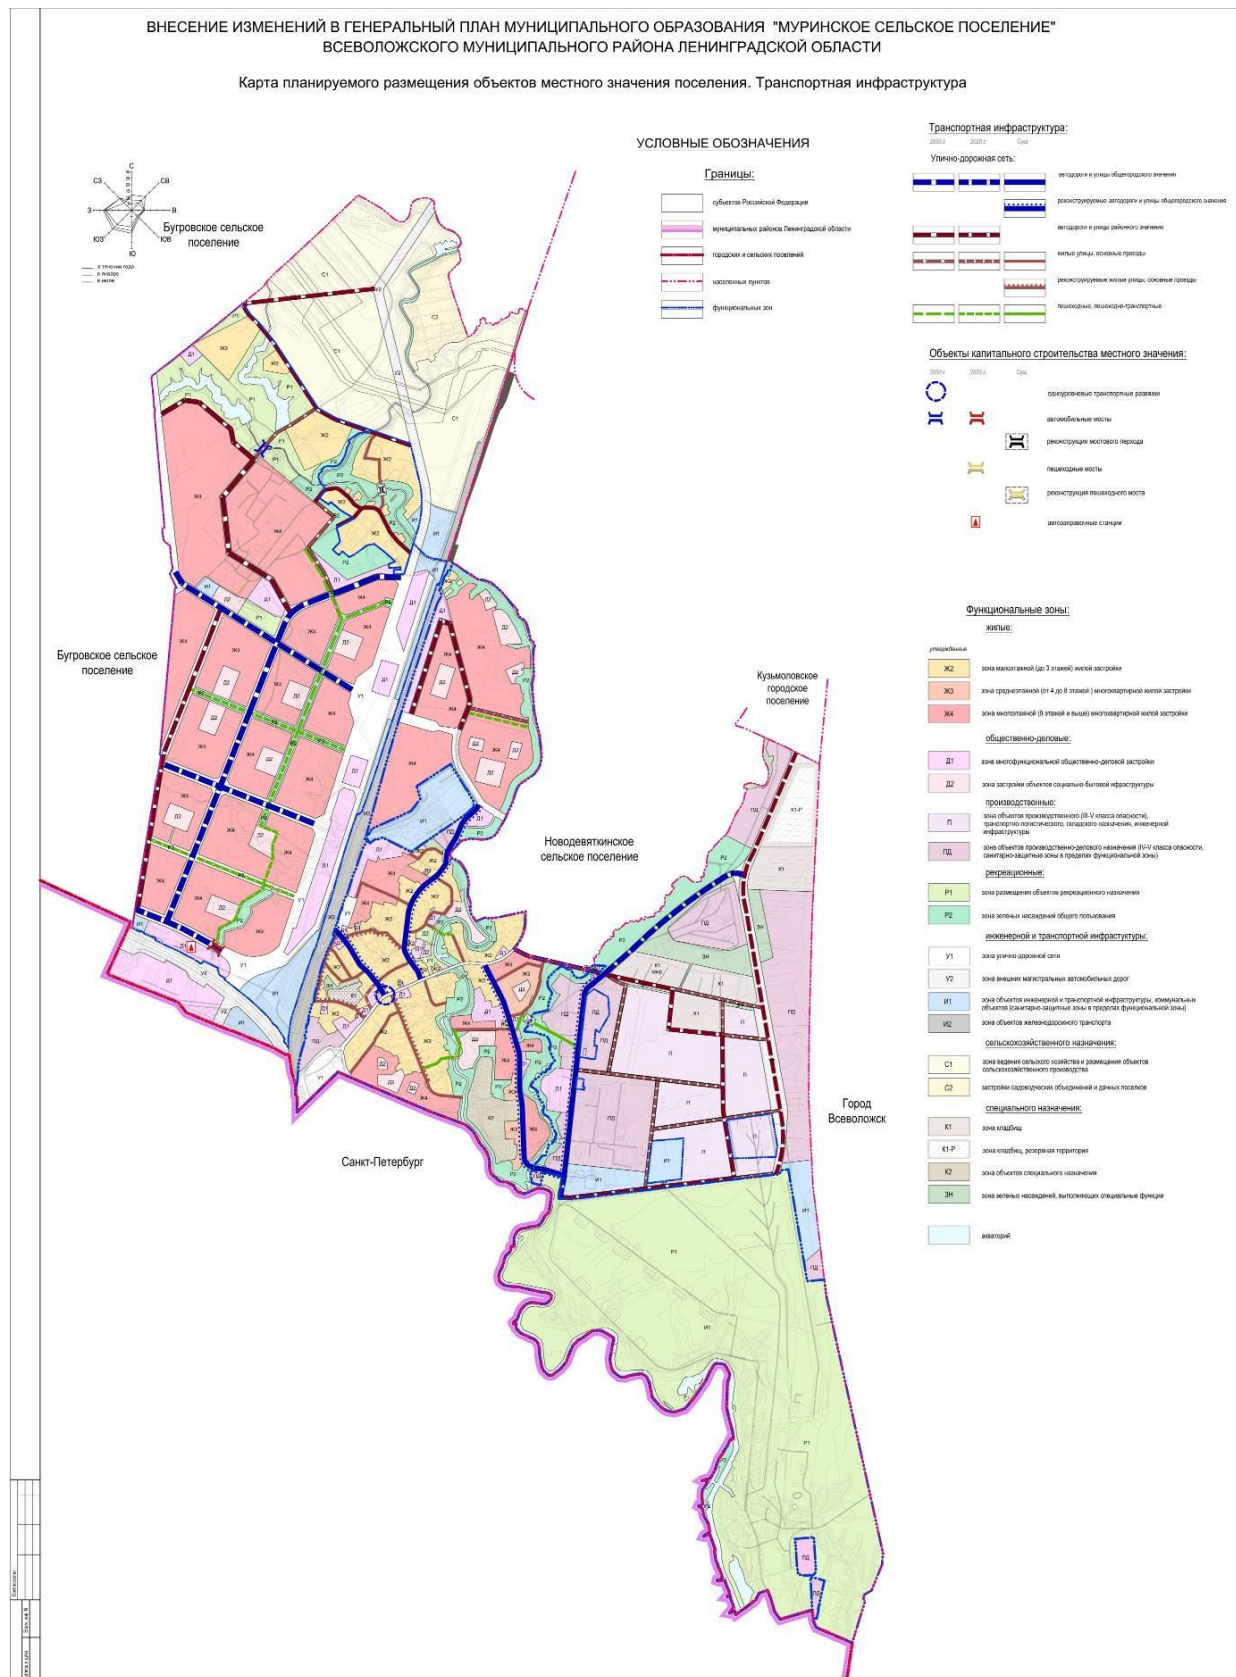

УСЛОВНЫЕ ОБОЗНАЧЕНИЯ

Границы:

- Ленинградский край
- муниципальных районов Ленинградской области
- городов и сельских поселений
- населенных пунктов

масштаб 1:10 000

Приложение Б

Карта-схема мероприятий по развитию транспортной инфраструктуры согласно Генеральному плану МО «Муринское сельское поселение»

Приложение В

Карта-схема участков УДС с односторонним движением на территории МО
«Муринское сельское поселение»

Карта-схема участков дорог с односторонним движением - Муринское сельское
поселение Ленинградской области