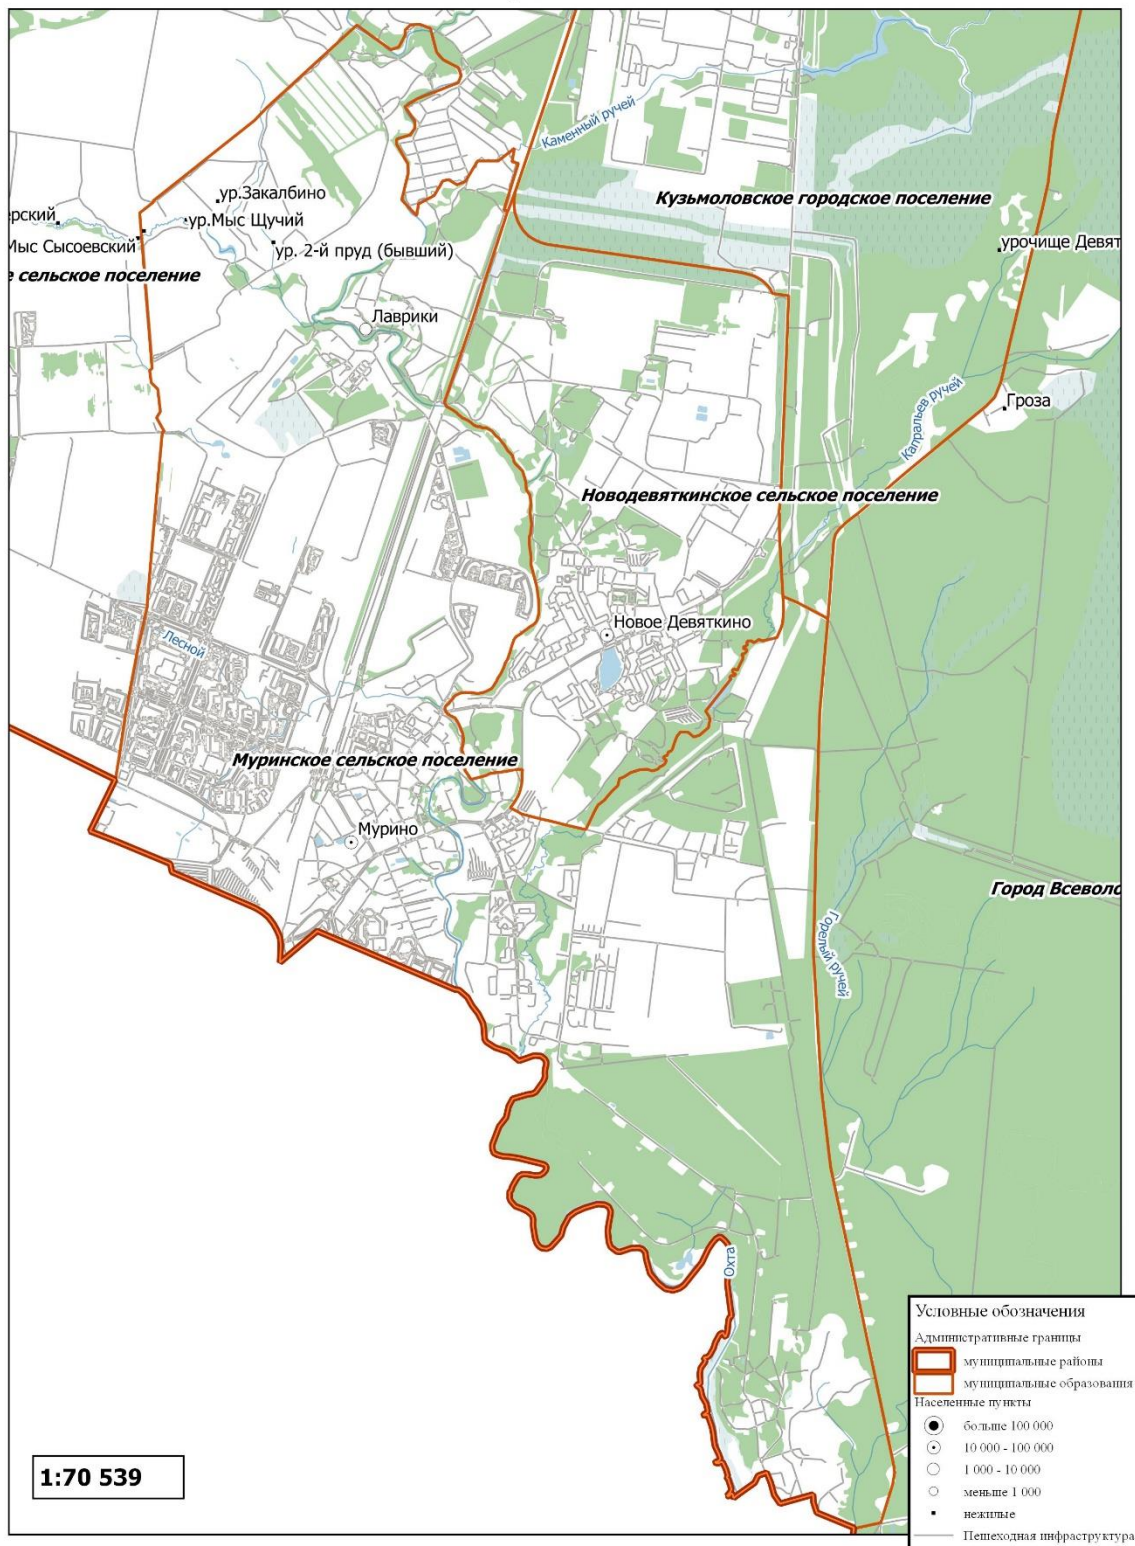

Приложение Д

Карта-схема пешеходной инфраструктуры (пешеходные переходы и пешеходные улицы) на территории МО «Муринское сельское поселение»

Карта-схема пешеходной инфраструктуры - Муринское сельское поселение
Ленинградской области