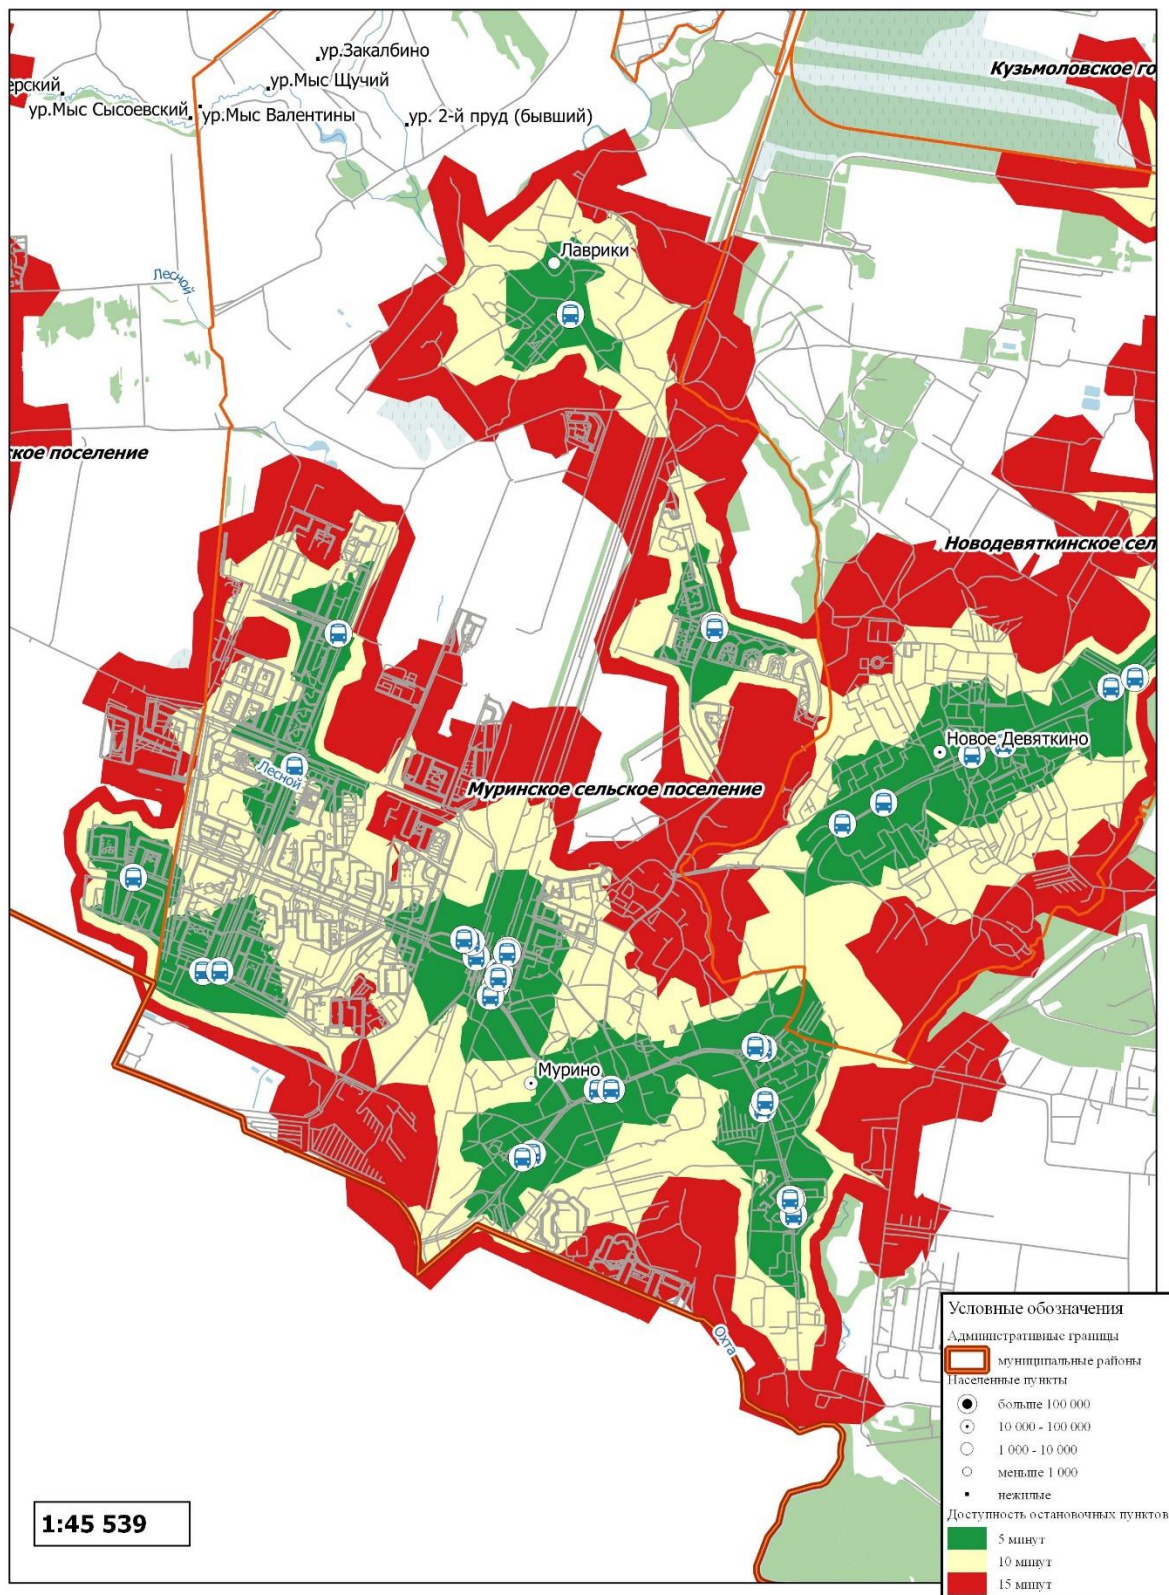

Приложение 3

Доступность остановок общественного транспорта на территории МО «Муринское сельское поселение»

Доступность остановочных пунктов - Муринское сельское поселение Ленинградской области